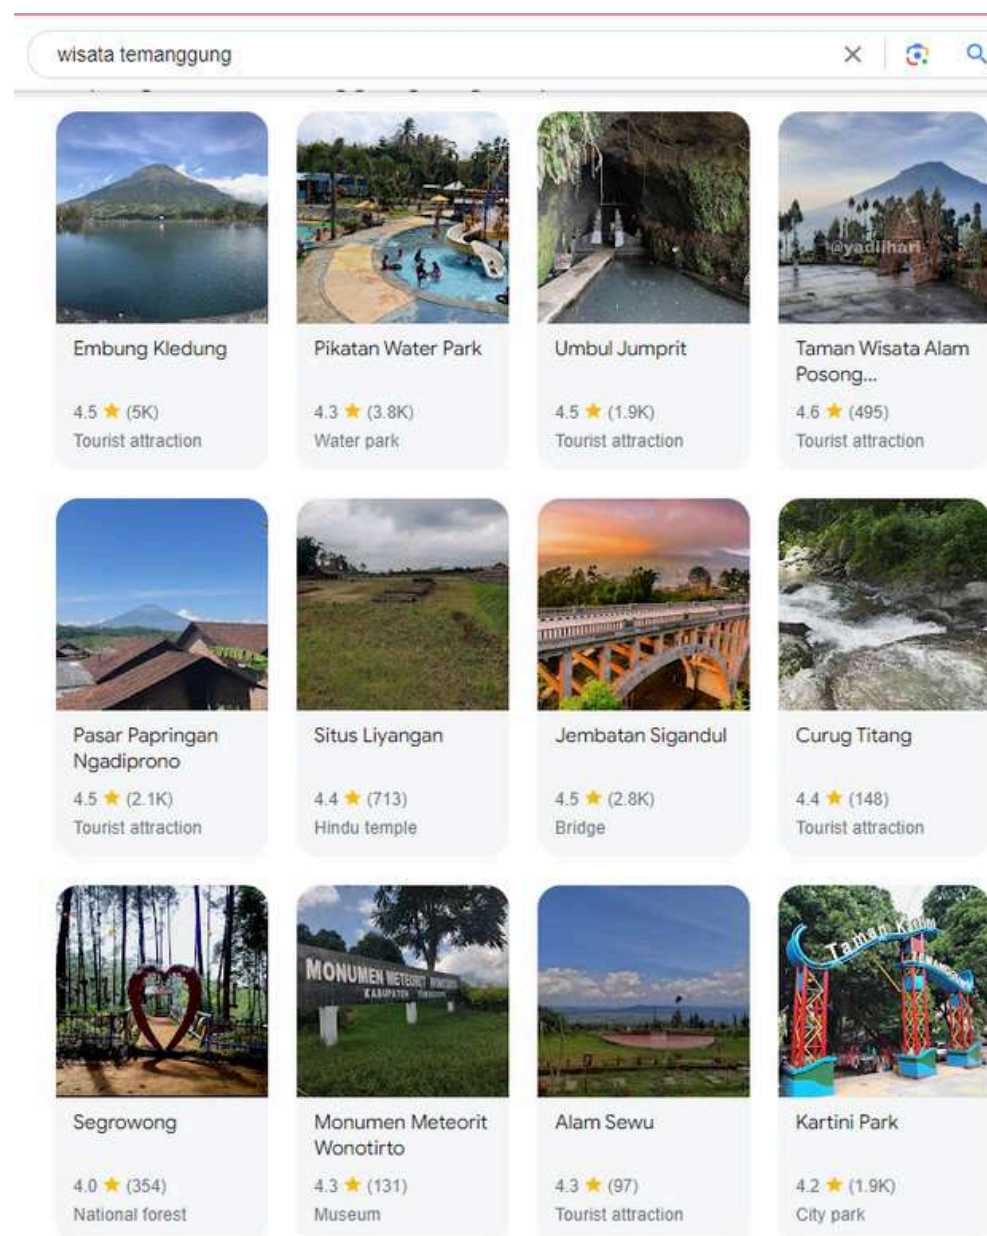

Pemeringkatan keaktifan website berasal dari Jumlah Unggahan yang merupakan total dari unggahan Dokumen Publik, Berita dan Galeri

10 PALING AKTIF

NO.	DOMAIN	DESA/KEL	UNGGAHAN	VISITOR
1	soropadan-pringsurat.temanggungkab.go.id	Soropadan	157	5.579
2	selopampang-selopampang.temanggungkab.go.id	Selopampang	29	2.939
3	depokharjo-parakan.temanggungkab.go.id	Parakan	28	3.472
4	banjarsari-ngadirejo.temanggungkab.go.id	Banjarsari	22	1.776
5	ngaren-ngadirejo.temanggungkab.go.id	Ngaren	16	3.031
6	ngadirejo-ngadirejo.temanggungkab.go.id	Ngadirejo	14	2.403
7	ketitang-jumo.temanggungkab.go.id	Ketitang	13	2.655
7	manding-temanggung.temanggungkab.go.id	Manding	13	1.806
9	rejosari-wonoboyo.temanggungkab.go.id	Rejosari	13	1.201
10	pasuruhan-bulu.temanggungkab.go.id	Pasuruhan	11	1.696

Potensi

- Tempat Pariwisata (Tourism Spot)
- Ekonomi Kreatif (Creative Economy)
- Rumah Makan (Restaurant)
- Penginapan (Homestay)
- Acara (Event)

Tempat Pariwisata

Berisi informasi mengenai suatu lokasi atau area yang memiliki daya tarik tertentu, baik itu alam, budaya, sejarah atau rekreasi.

Dari 289 Sistem Informasi Desa (SID) sebanyak 10 desa/kelurahan (3,46%) yang telah memposting potensi tempat pariwisata di wilayahnya, dengan total 11 tempat pariwisata.

5 TEMPAT PARIWISATA DENGAN VIEWER TERBANYAK

Lokasi: DESA BANARAN
Fasilitas: TEMPAT ISTIRAHAT, MUSHOLA, RUMAH MAKAN
Kontak Person: 082329434384
Harga Tiket: 35.000

Tuk Mulyo

- Desa Pandemulyo
- Kecamatan Bulu
- Tayang 746 kali
- Senin, 25 Maret 2024 11:03
- pandemulyo-bulu.temanggungkab.go.id